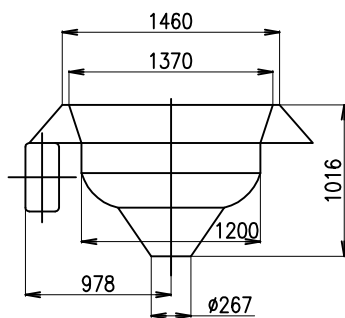

Vibrační dno VD 1200

ŠENOVKA

STROJE A ZAŘÍZENÍ PRO ZPRACOVÁNÍ OBILOVIN