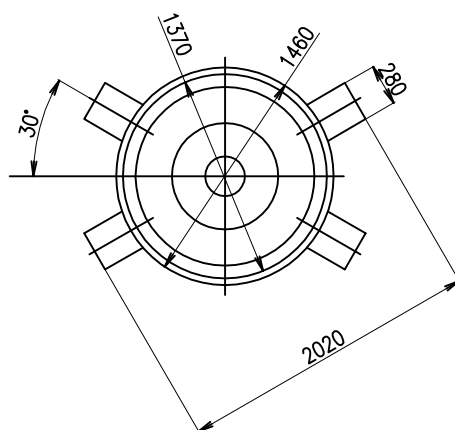

Vibrační dno VD 1200

ŠENOVKA

STROJE A ZAŘÍZENÍ PRO ZPRACOVÁNÍ OBILOVIN