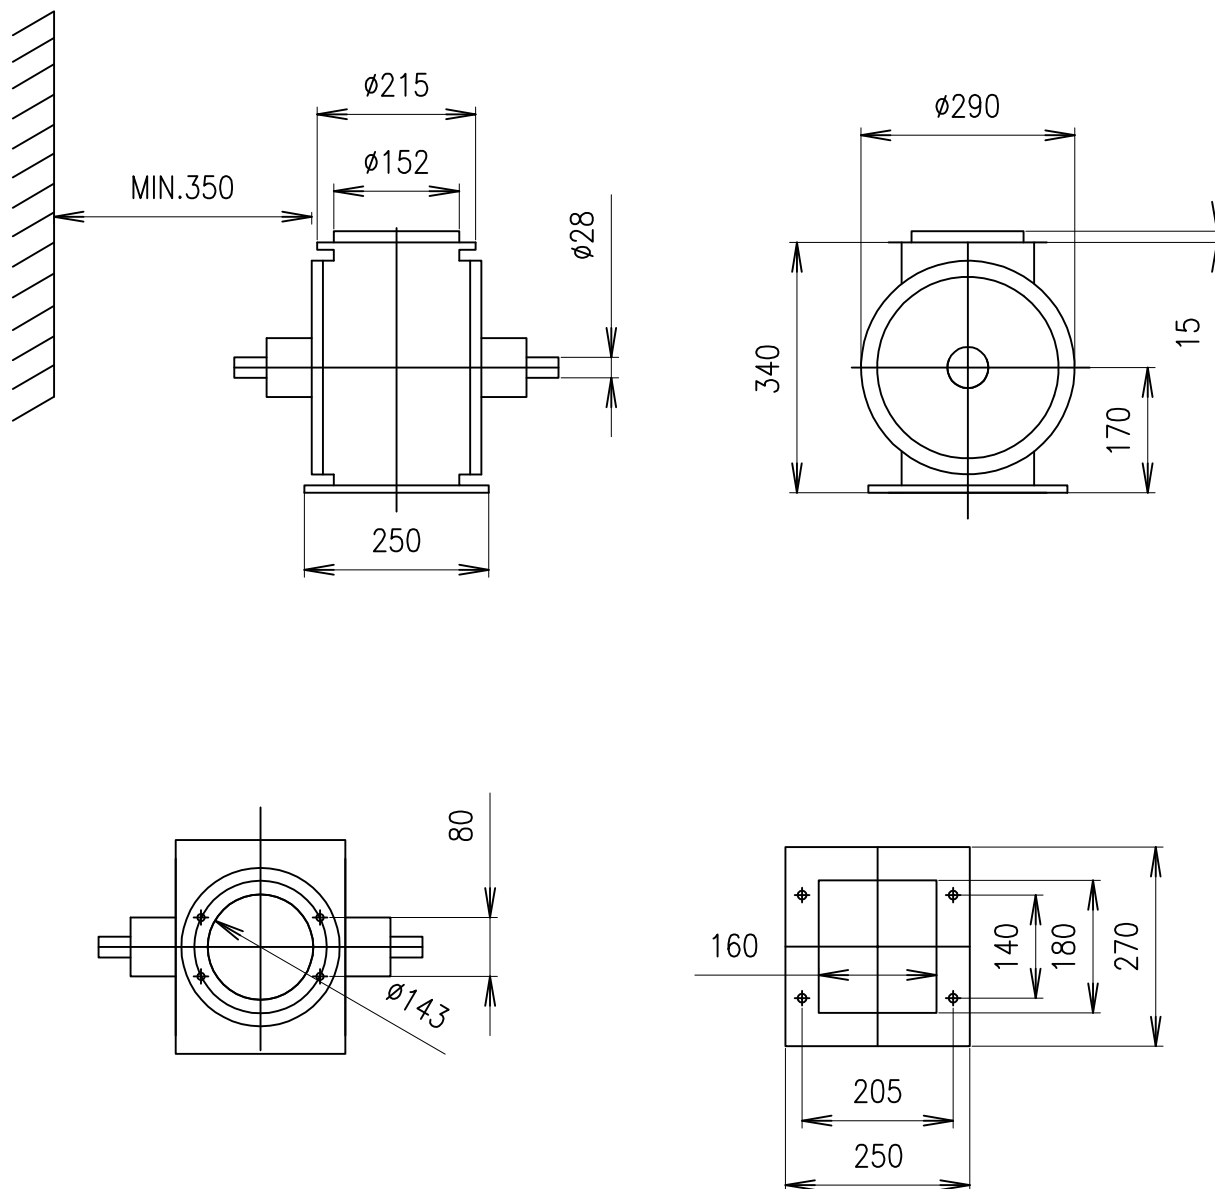

Těsnící ústrojí TÚ 250

ŠENOVKA

STROJE A ZAŘÍZENÍ PRO ZPRACOVÁNÍ OBILOVIN