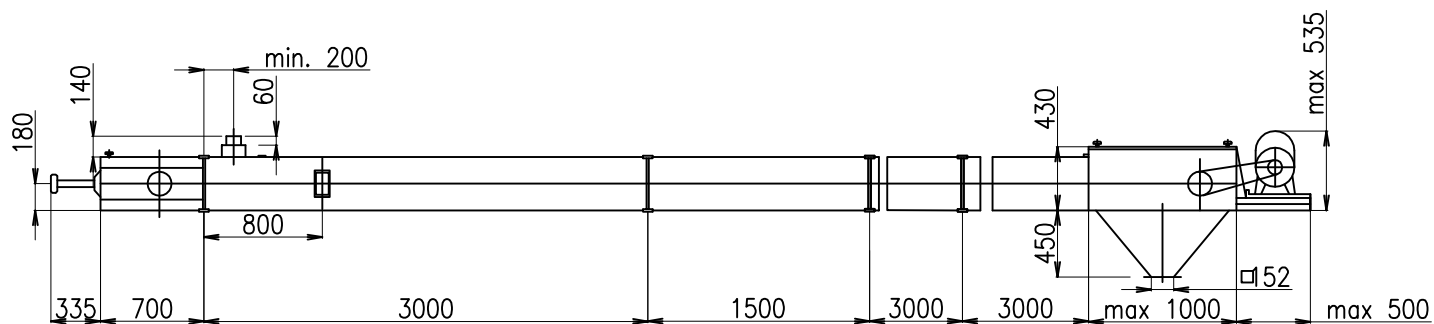

# Dopravník řetězový RT 160

**ŠENOVKA**

STROJE A ZAŘÍZENÍ PRO ZPRACOVÁNÍ OBILOVIN