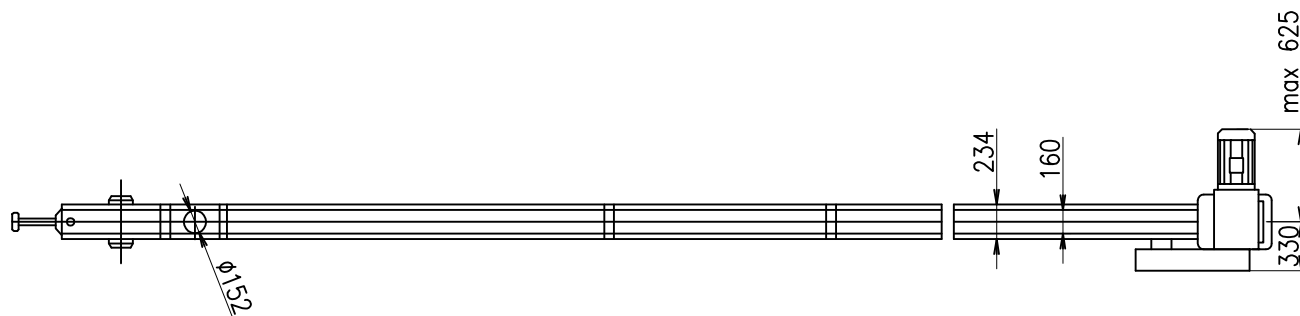

# Dopravník řetězový RT 160

**ŠENOVKA**

STROJE A ZAŘÍZENÍ PRO ZPRACOVÁNÍ OBILOVIN