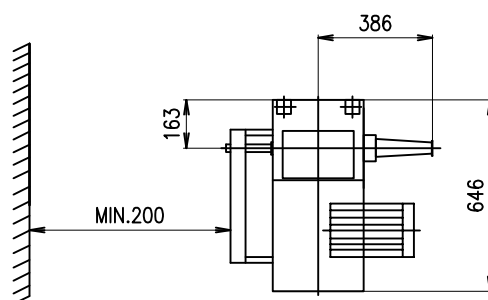

# Rotační směšovací podavač RSP 315

**ŠENOVKA**

STROJE A ZAŘÍZENÍ PRO ZPRACOVÁNÍ OBILOVIN