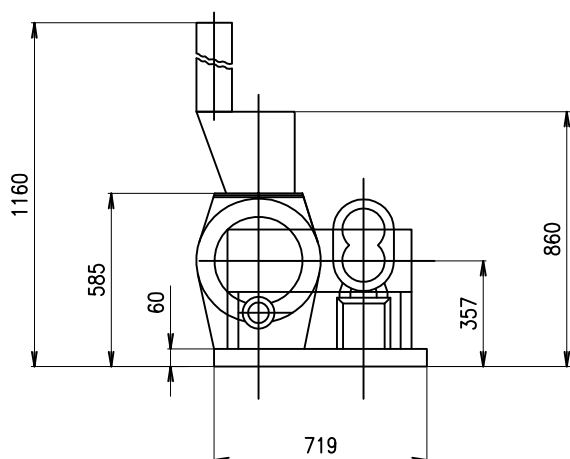

# Rotační směšovací podavač RSP 315

**ŠENOVKA**

STROJE A ZAŘÍZENÍ PRO ZPRACOVÁNÍ OBILOVIN