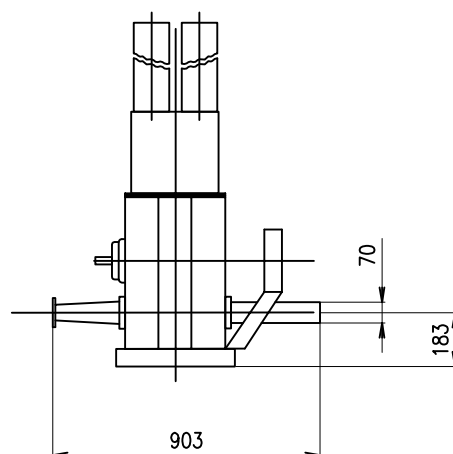

# Rotační směšovací podavač RSP 315

**ŠENOVKA**

STROJE A ZAŘÍZENÍ PRO ZPRACOVÁNÍ OBILOVIN