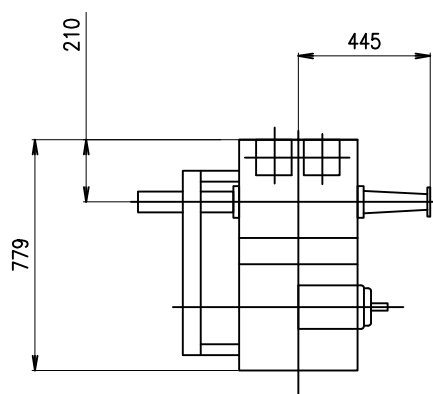

# Rotační směšovací podavač RSP 315

**ŠENOVKA**

STROJE A ZAŘÍZENÍ PRO ZPRACOVÁNÍ OBILOVIN