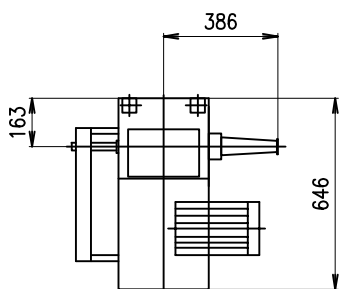

Rotační směšovací podavač RSP 250

ŠENOVKA

STROJE A ZAŘÍZENÍ PRO ZPRACOVÁNÍ OBILOVIN