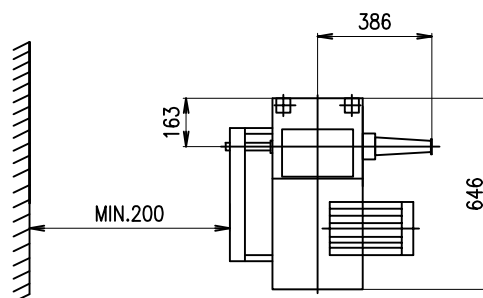

Rotační směšovací podavač RSP 250

ŠENOVKA

STROJE A ZAŘÍZENÍ PRO ZPRACOVÁNÍ OBILOVIN