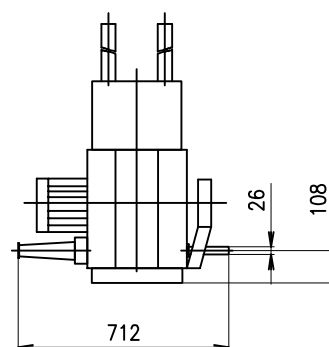

Rotační směšovací podavač RSP 250

ŠENOVKA

STROJE A ZAŘÍZENÍ PRO ZPRACOVÁNÍ OBILOVIN