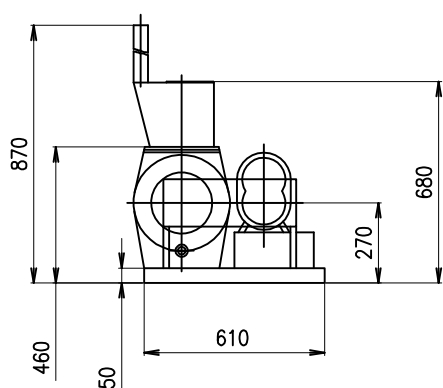

Rotační směšovací podavač RSP 250

ŠENOVKA

STROJE A ZAŘÍZENÍ PRO ZPRACOVÁNÍ OBILOVIN