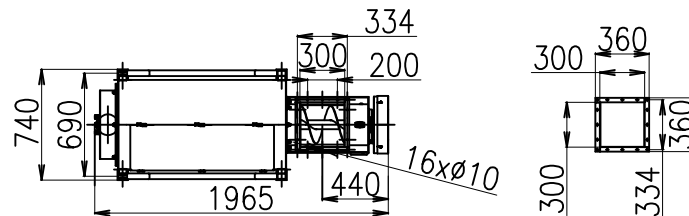

Prosévačka mouky PM20

ŠENOVKA

STROJE A ZAŘÍZENÍ PRO ZPRACOVÁNÍ OBILOVIN