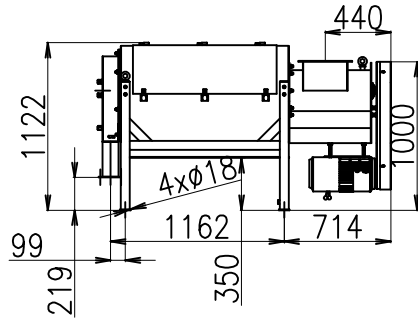

Prosévačka mouky PM20

ŠENOVKA

STROJE A ZAŘÍZENÍ PRO ZPRACOVÁNÍ OBILOVIN