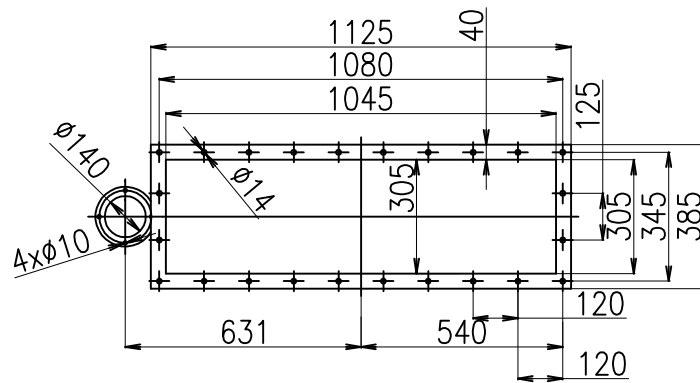

Prosévačka mouky PM20

ŠENOVKA

STROJE A ZAŘÍZENÍ PRO ZPRACOVÁNÍ OBILOVIN