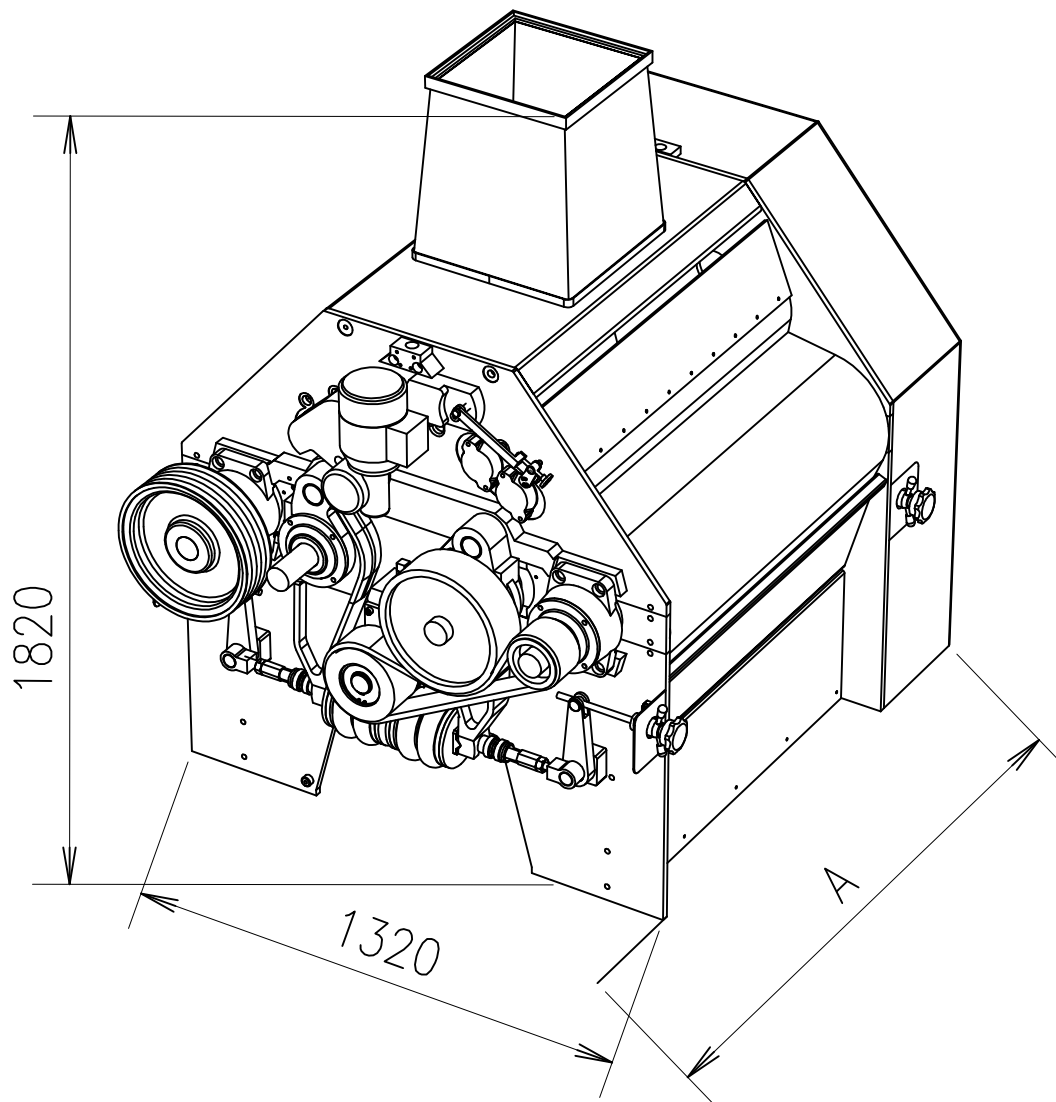

# Mlečí válcová stolice MSAP-3/250

Délka válců	Rozměr A
600/250	1290
800/250	1490
1000/250	1690

**ŠENOVKA**

STROJE A ZAŘÍZENÍ PRO ZPRACOVÁNÍ OBILOVIN