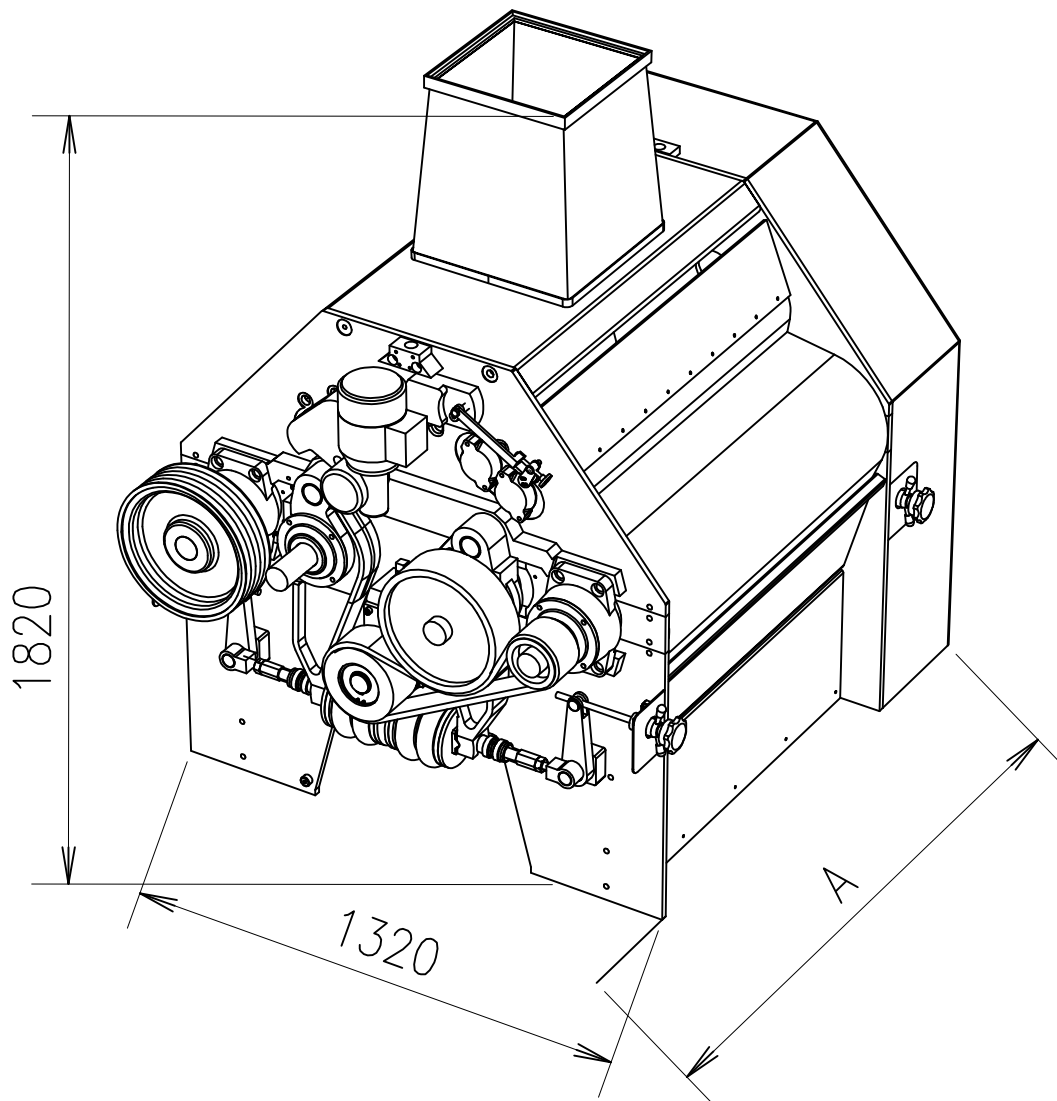

# Mlecí válcová stolice MSAP-3/250

Délka válců	Rozměr A
600/250	1290
800/250	1490
1000/250	1690

**ŠENOVKA**

STROJE A ZAŘÍZENÍ PRO ZPRACOVÁNÍ OBILOVIN