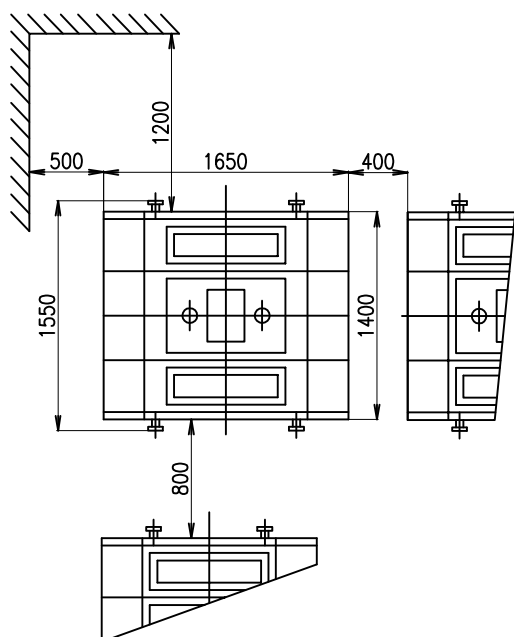

Mlecí válcová stolice MSAP2-800/250

ŠENOVKA

STROJE A ZAŘÍZENÍ PRO ZPRACOVÁNÍ OBILOVIN