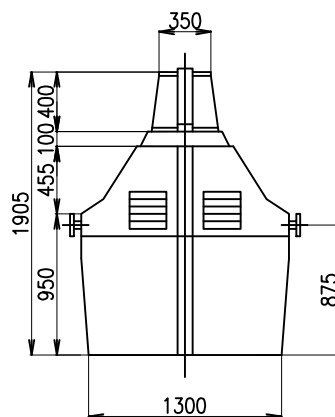

Mlecí válcová stolice MSAP2-800/250

ŠENOVKA

STROJE A ZAŘÍZENÍ PRO ZPRACOVÁNÍ OBILOVIN