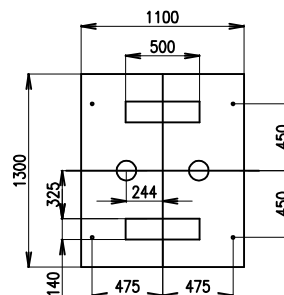

Mlecí válcová stolice MSAP2-800/250

ŠENOVKA

STROJE A ZAŘÍZENÍ PRO ZPRACOVÁNÍ OBILOVIN