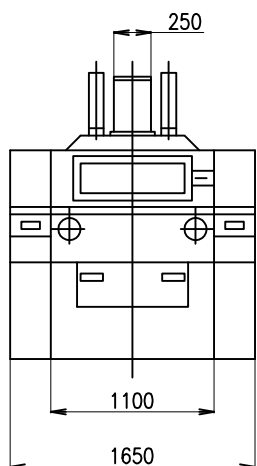

Mlecí válcová stolice MSAP2-800/250

ŠENOVKA

STROJE A ZAŘÍZENÍ PRO ZPRACOVÁNÍ OBILOVIN