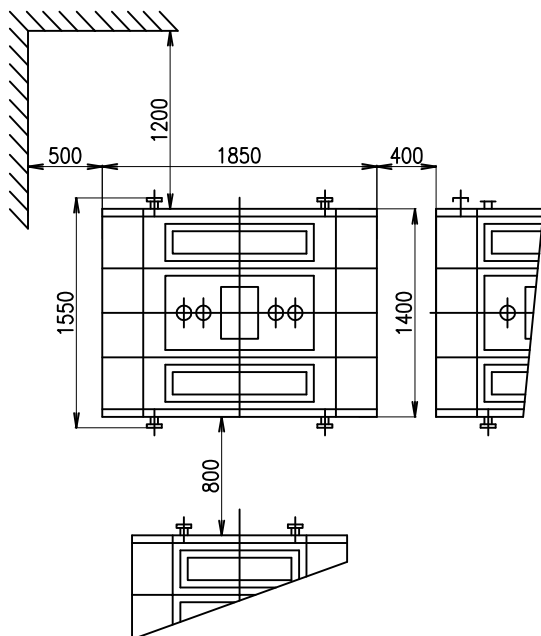

Mlecí válcová stolice MSAP2-1000/250

ŠENOVKA

STROJE A ZAŘÍZENÍ PRO ZPRACOVÁNÍ OBILOVIN