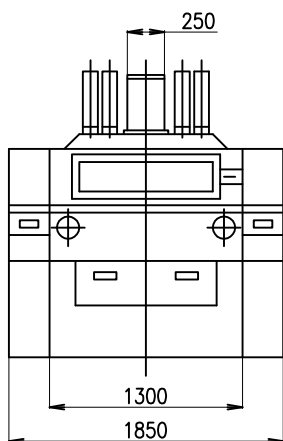

Mlecí válcová stolice MSAP2-1000/250

ŠENOVKA

STROJE A ZAŘÍZENÍ PRO ZPRACOVÁNÍ OBILOVIN