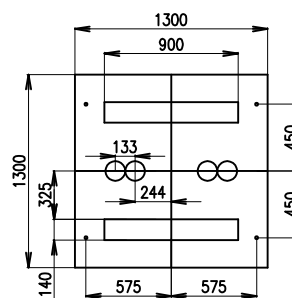

Mlecí válcová stolice MSAP2-1000/250

ŠENOVKA

STROJE A ZAŘÍZENÍ PRO ZPRACOVÁNÍ OBILOVIN