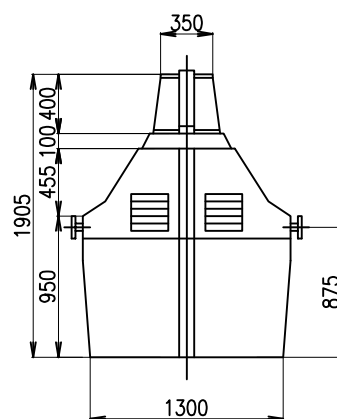

Mlecí válcová stolice MSAP2-1000/250

ŠENOVKA

STROJE A ZAŘÍZENÍ PRO ZPRACOVÁNÍ OBILOVIN