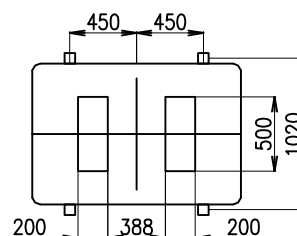

Mlecí válcová stolice MSM-800/250

ŠENOVKA

STROJE A ZAŘÍZENÍ PRO ZPRACOVÁNÍ OBILOVIN