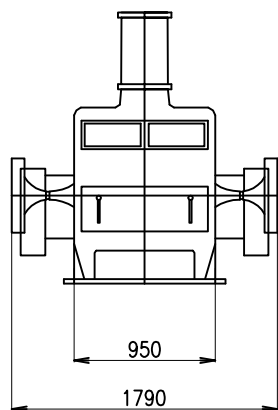

Mlecí válcová stolice MSM-800/250

ŠENOVKA

STROJE A ZAŘÍZENÍ PRO ZPRACOVÁNÍ OBILOVIN