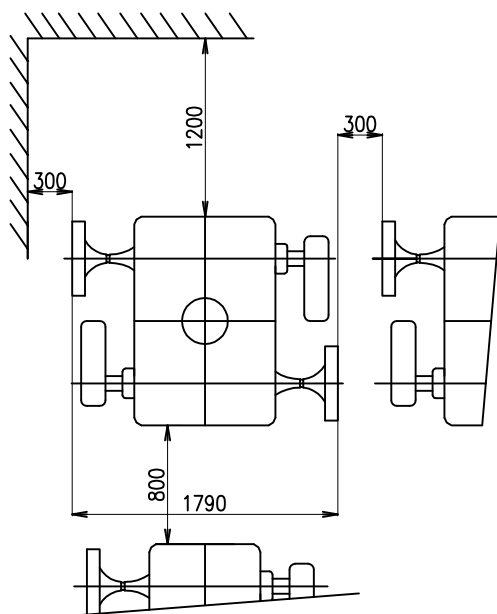

Mlecí válcová stolice MSM-800/250

ŠENOVKA

STROJE A ZAŘÍZENÍ PRO ZPRACOVÁNÍ OBILOVIN