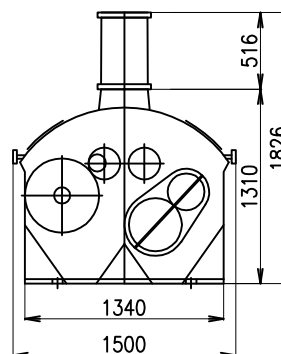

Mlecí válcová stolice MSM-800/250

ŠENOVKA

STROJE A ZAŘÍZENÍ PRO ZPRACOVÁNÍ OBILOVIN