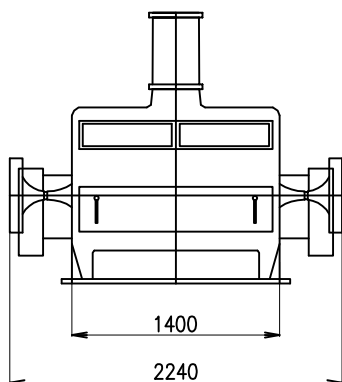

Mlecí válcová stolice MSM-1250/250

ŠENOVKA

STROJE A ZAŘÍZENÍ PRO ZPRACOVÁNÍ OBILOVIN