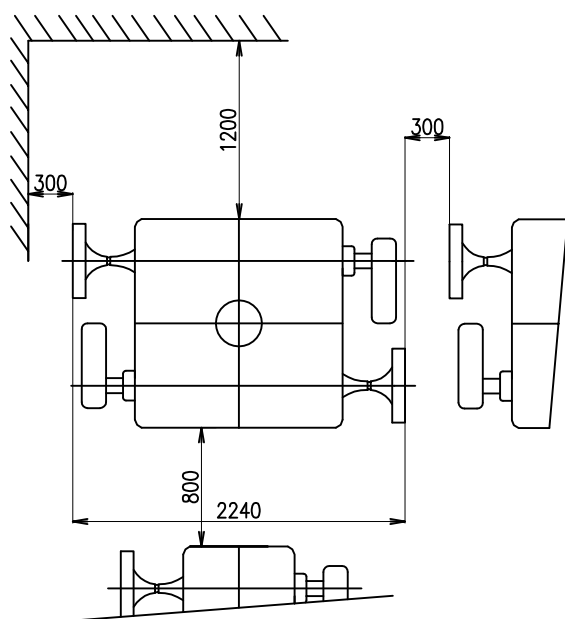

Mlecí válcová stolice MSM-1250/250

ŠENOVKA

STROJE A ZAŘÍZENÍ PRO ZPRACOVÁNÍ OBILOVIN