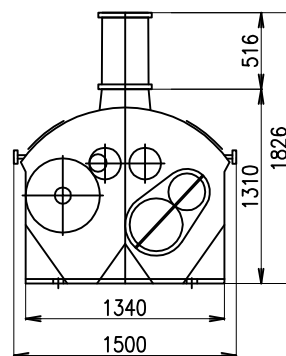

Mlecí válcová stolice MSM-1250/250

ŠENOVKA

STROJE A ZAŘÍZENÍ PRO ZPRACOVÁNÍ OBILOVIN