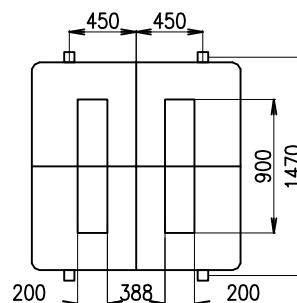

Mlecí válcová stolice MSM-1250/250

ŠENOVKA

STROJE A ZAŘÍZENÍ PRO ZPRACOVÁNÍ OBILOVIN