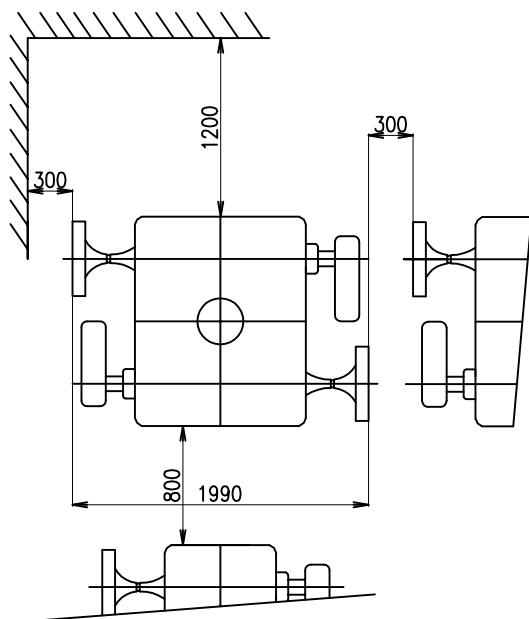

Mlecí válcová stolice MSM-1000/250

ŠENOVKA

STROJE A ZAŘÍZENÍ PRO ZPRACOVÁNÍ OBILOVIN