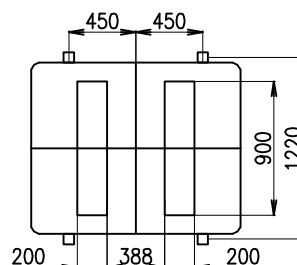

Mlecí válcová stolice MSM-1000/250

ŠENOVKA

STROJE A ZAŘÍZENÍ PRO ZPRACOVÁNÍ OBILOVIN