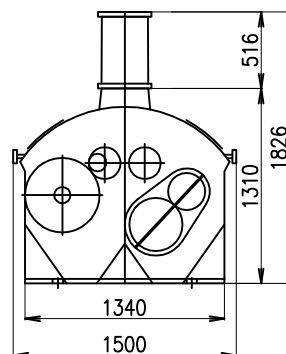

Mlecí válcová stolice MSM-1000/250

ŠENOVKA

STROJE A ZAŘÍZENÍ PRO ZPRACOVÁNÍ OBILOVIN