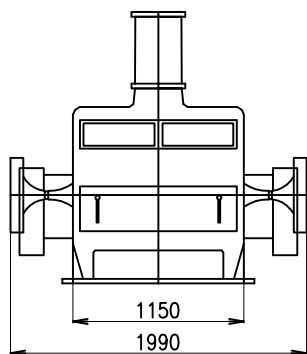

Mlecí válcová stolice MSM-1000/250

ŠENOVKA

STROJE A ZAŘÍZENÍ PRO ZPRACOVÁNÍ OBILOVIN