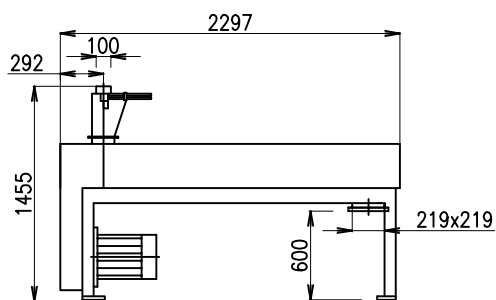

Intenzivní nakrápěč IN 20-7

ŠENOVKA

STROJE A ZAŘÍZENÍ PRO ZPRACOVÁNÍ OBILOVIN