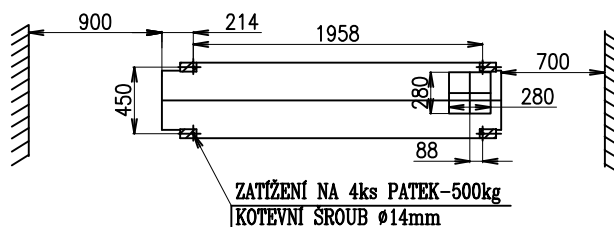

Intenzivní nakrápěč IN 20-7

ŠENOVKA

STROJE A ZAŘÍZENÍ PRO ZPRACOVÁNÍ OBILOVIN