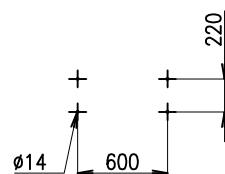

Korečkový elevátor EV 100

Kotvení spodní hlavy

ŠENOVKA

STROJE A ZAŘÍZENÍ PRO ZPRACOVÁNÍ OBILOVIN