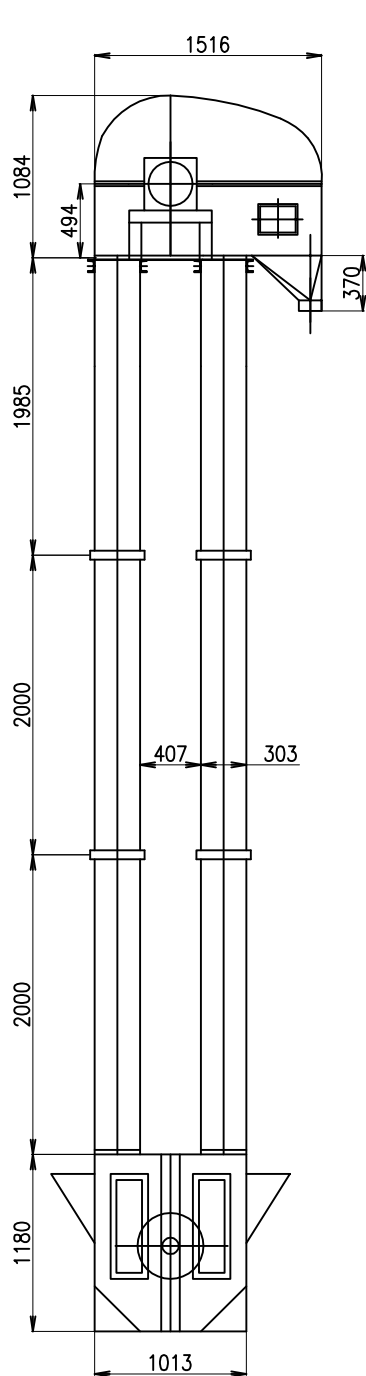

Korečkový elevátor EV 100

Kotvení spodní hlavy

ŠENOVKA

STROJE A ZAŘÍZENÍ PRO ZPRACOVÁNÍ OBILOVIN