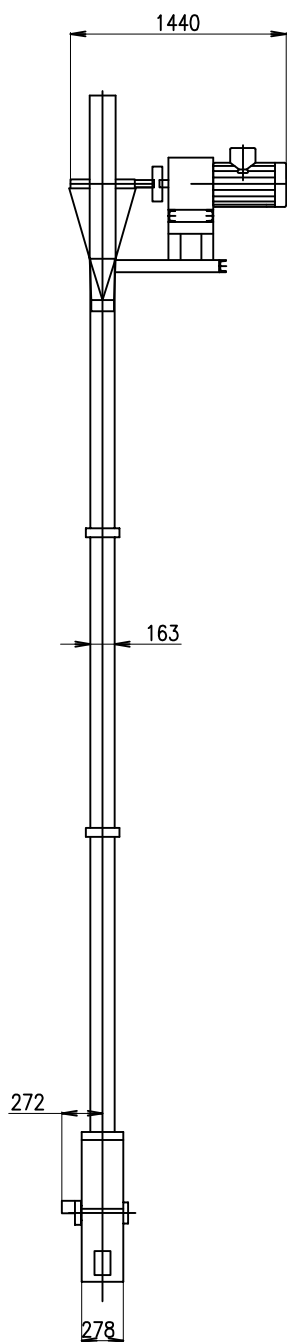

Korečkový elevátor EV 100

Kotvení spodní hlavy

ŠENOVKA

STROJE A ZAŘÍZENÍ PRO ZPRACOVÁNÍ OBILOVIN