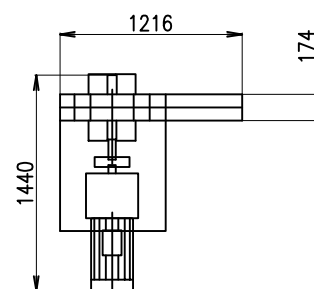

Korečkový elevátor EV 100

Kotvení spodní hlavy

ŠENOVKA

STROJE A ZAŘÍZENÍ PRO ZPRACOVÁNÍ OBILOVIN