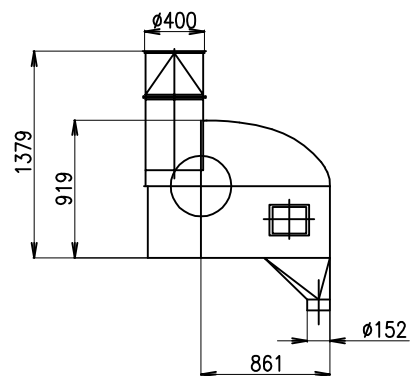

Korečkový elevátor EV 100

Kotvení spodní hlavy

ŠENOVKA

STROJE A ZAŘÍZENÍ PRO ZPRACOVÁNÍ OBILOVIN