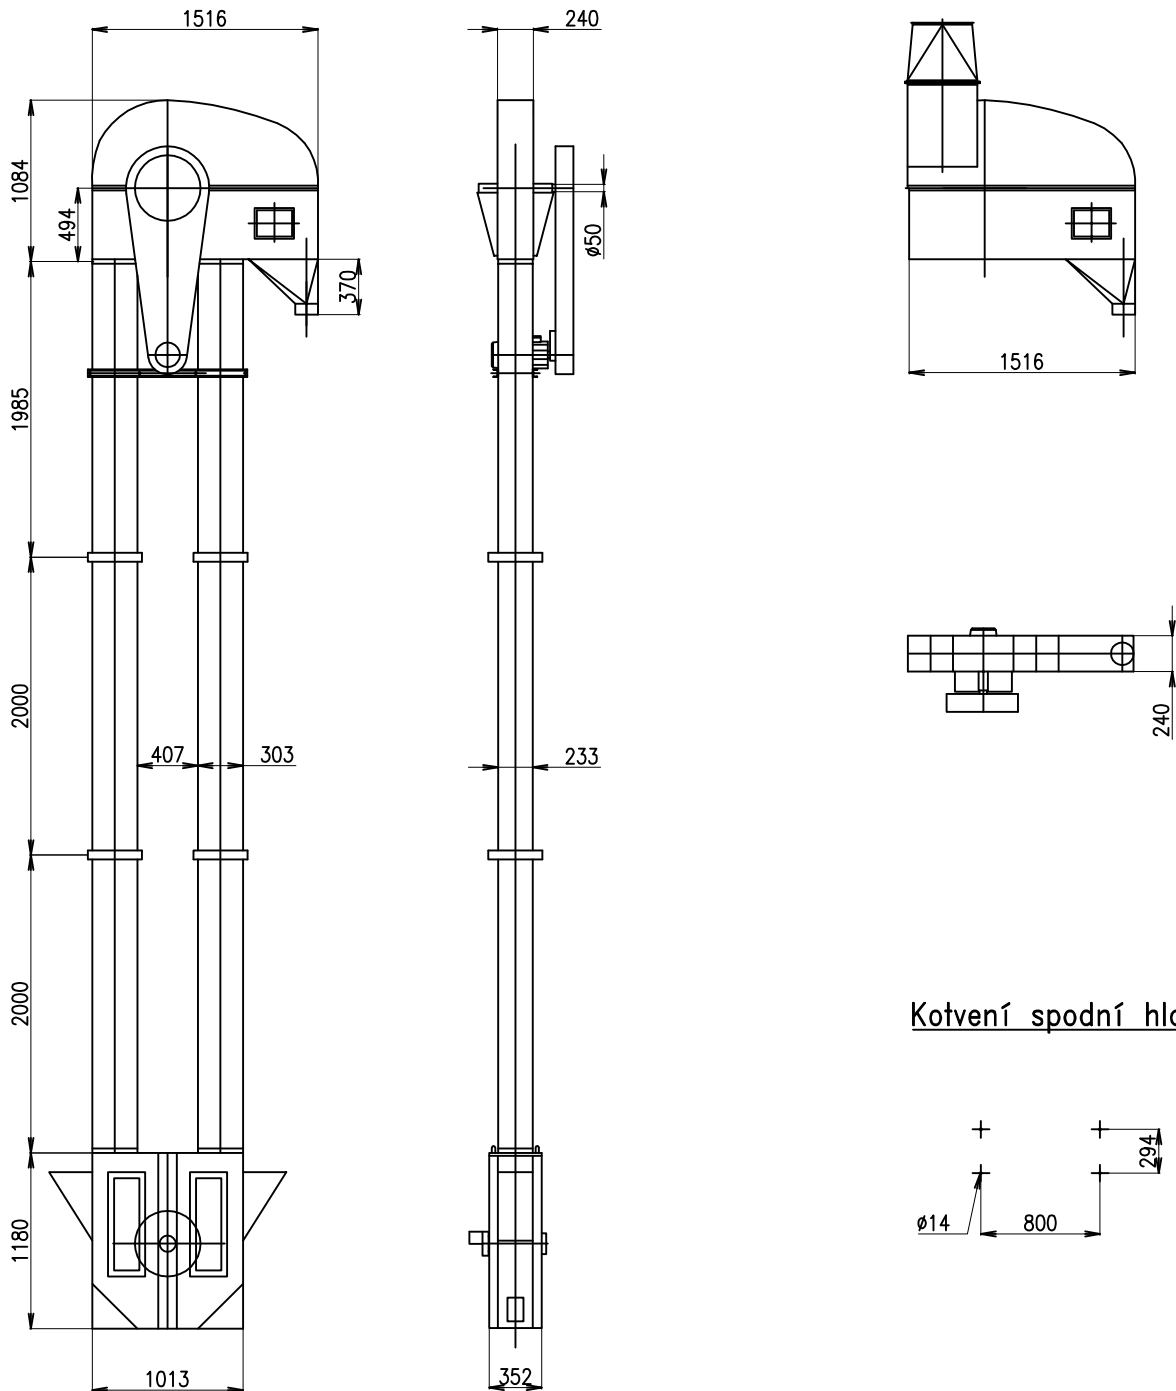

Korečkový elevátor EK 155

ŠENOVKA

STROJE A ZAŘÍZENÍ PRO ZPRACOVÁNÍ OBILOVIN