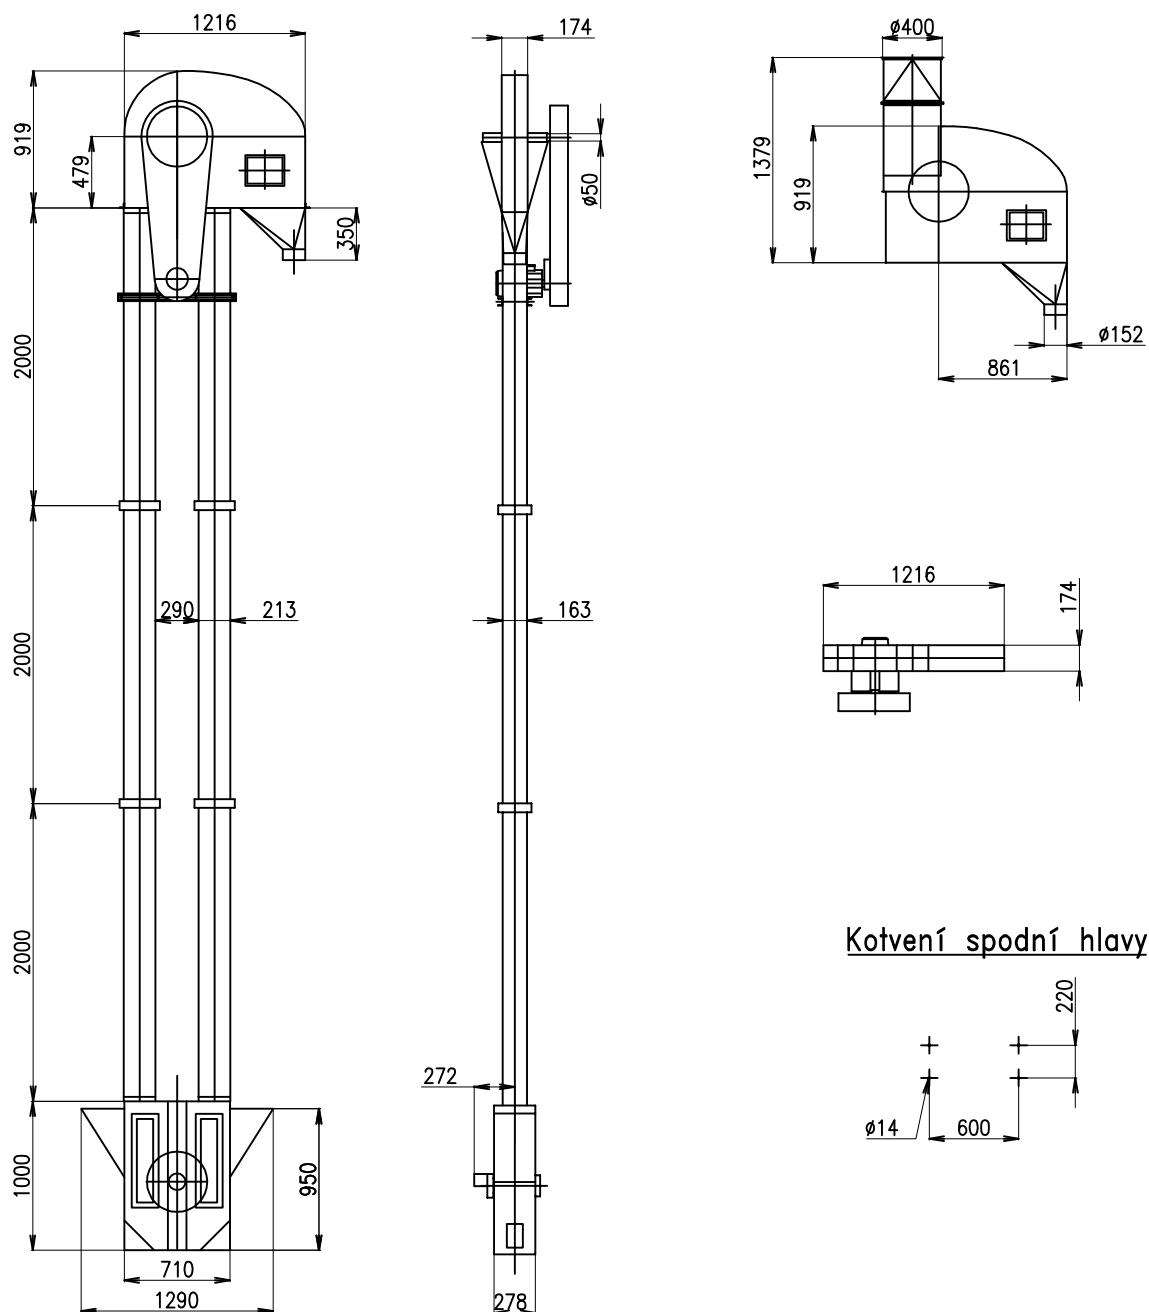

# Korečkový elevátor EK 100

**ŠENOVKA**

STROJE A ZAŘÍZENÍ PRO ZPRACOVÁNÍ OBILOVIN